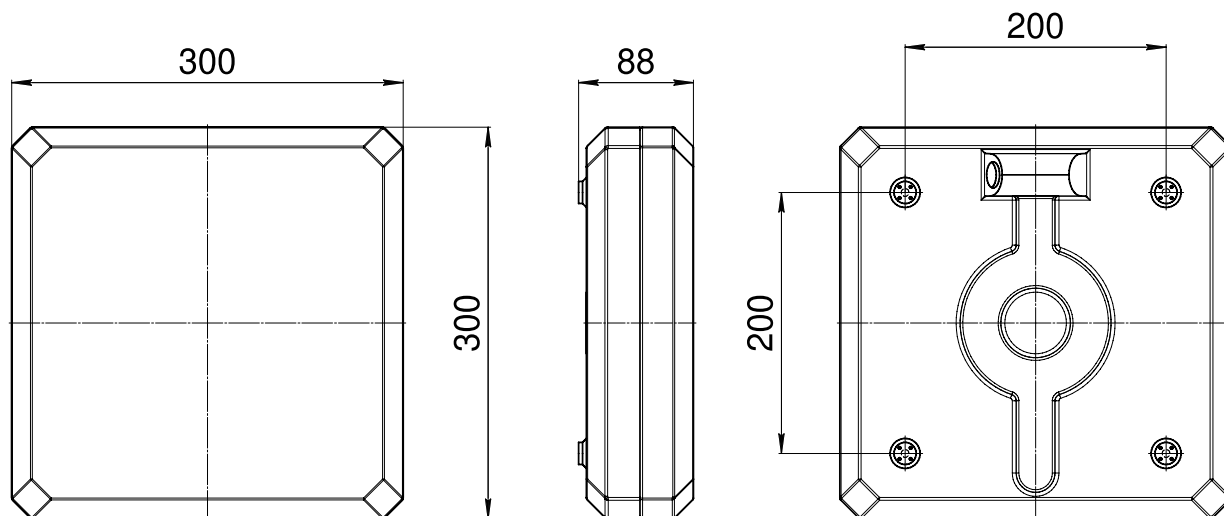

ГАБАРИТНЫЕ РАЗМЕРЫ

Аксессуары не предусмотрены

Серия знаков безопасности (заказываются отдельно): NPU-2424.

Способ крепления – накатка.

Размещение знаков безопасности – одностороннее.